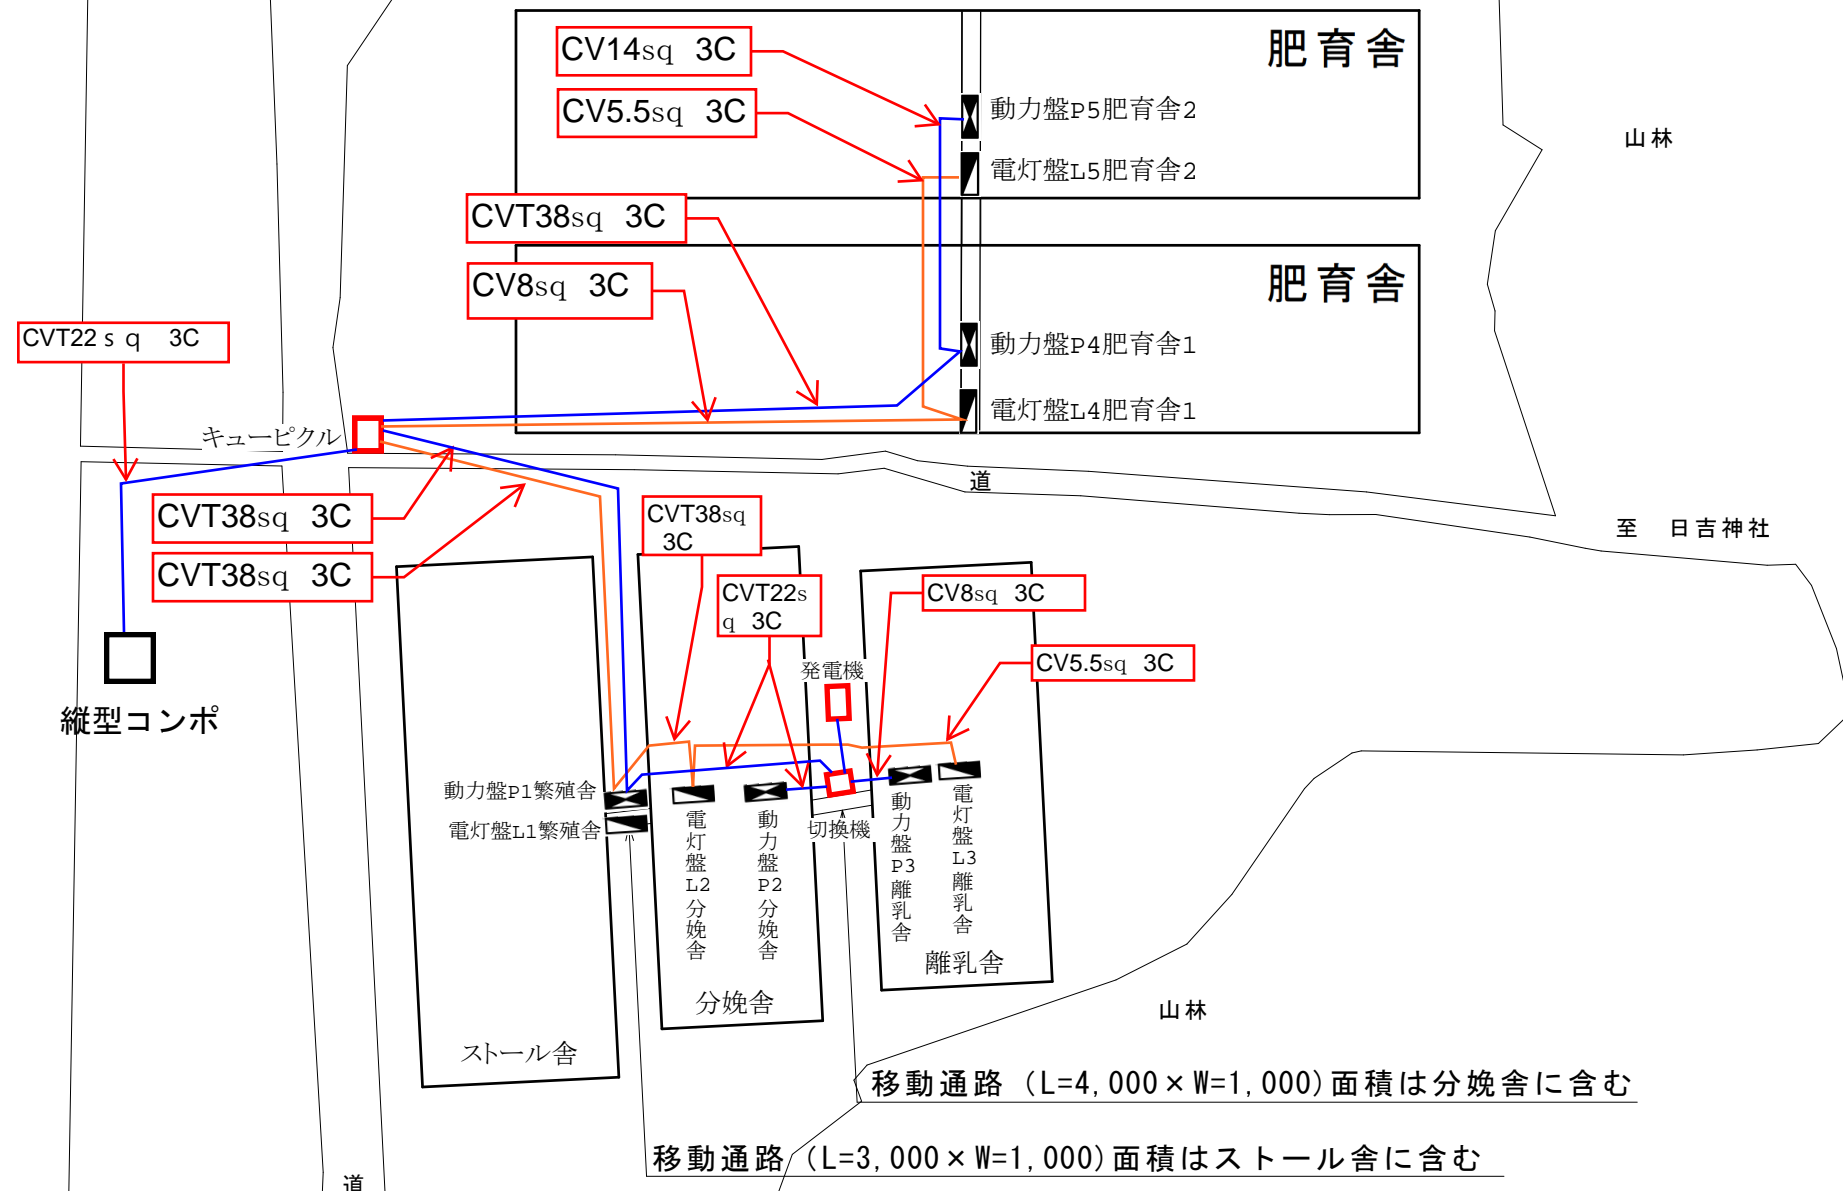

建築場所  
高知県高岡郡四万十町本堂284他

付近見取図

至県道52号

管理事務所

配置図 S=1/500