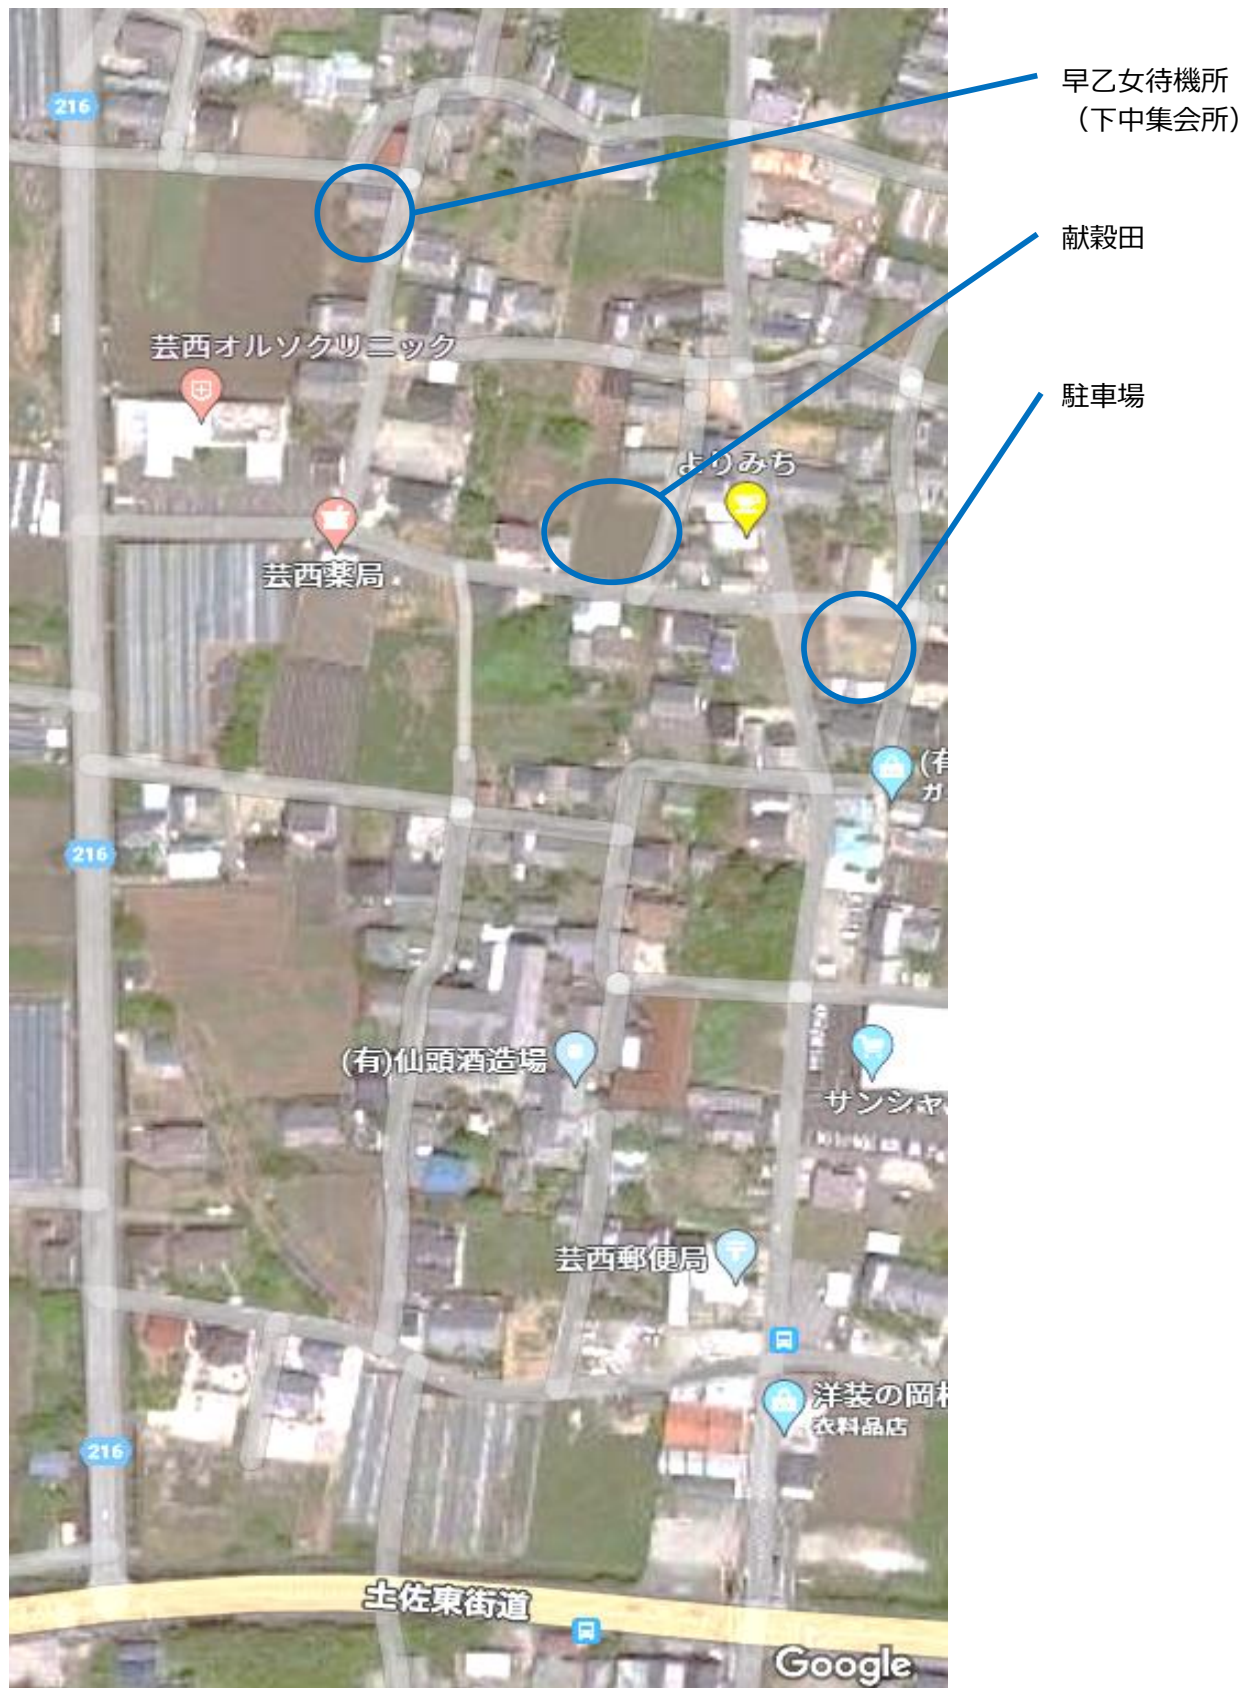

令和4年度 新嘗祭献穀田田植式 会場 位置図

※当日は会場周辺に駐車場を準備しましたが台数に限りがございます。早めに来て頂くことをお勧めします。